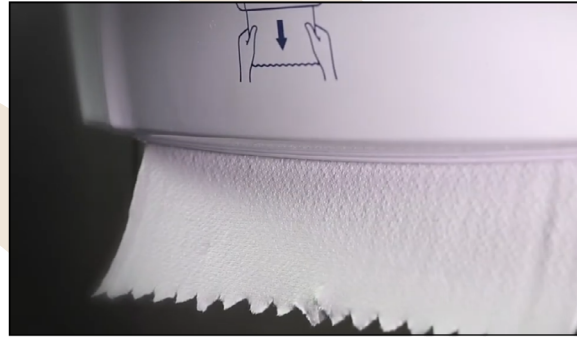

## Gamme identity

*Auto-cul*

Design moderne

Découpe nette et automatique

Taille de sortie de la feuille ajustable