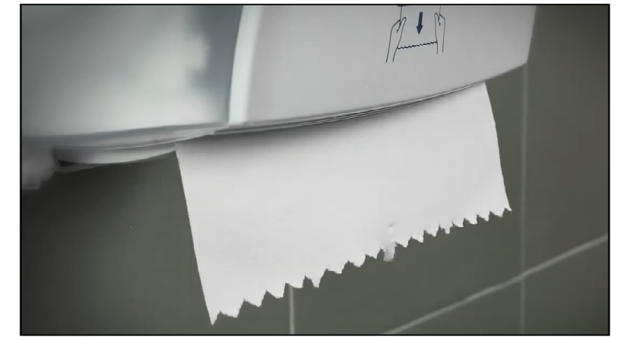

## Gamme identity

*Auto-cul*

Design moderne

Découpe nette et automatique

Taille de sortie de la feuille ajustable