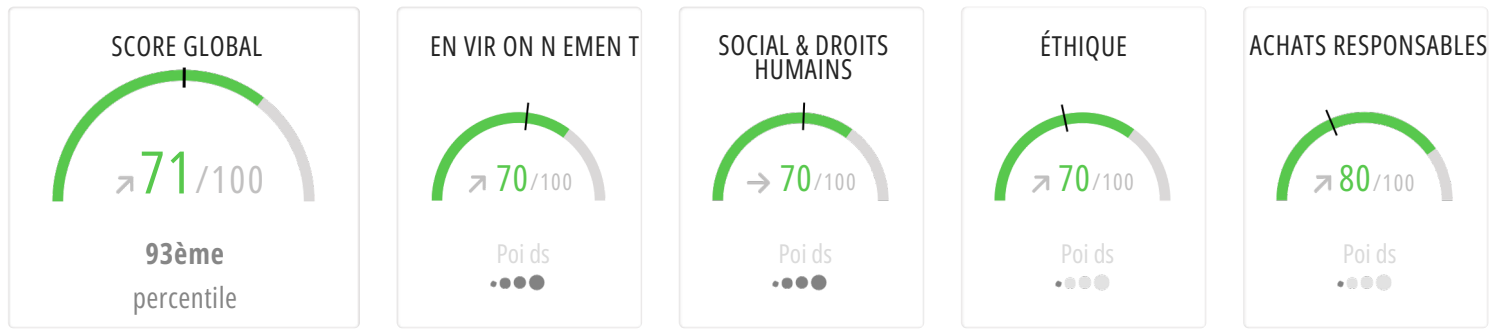

ETABLISSEMENTS ALAIN COMPAS SAS

REIMS- France | Récupération des matières

Date de publication : 30 juill. 2024

Valable jusqu'au : 30 juill. 2025

71/100
93ème
percentile

PERFORMANCE EN MATIÈRE DE RSE

Détail du score

La performance RSE de ETABLISSEMENTS ALAIN COMPAS SAS est : **Avancée**

Performance en matière de RSE ● Insuffisante ● Partielle ● Adaptée ● Avancée ● Excellente — Score moyen