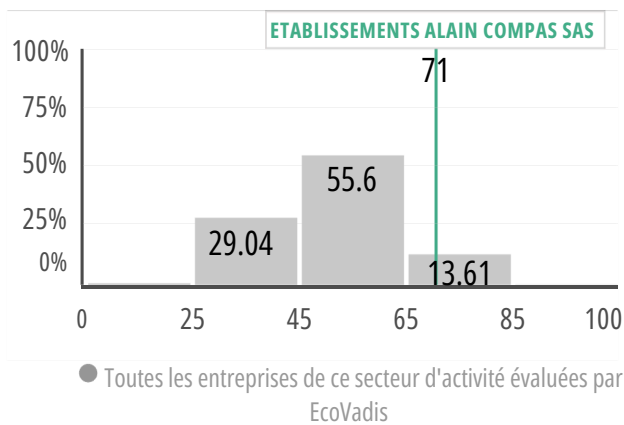

Répartition des scores globaux