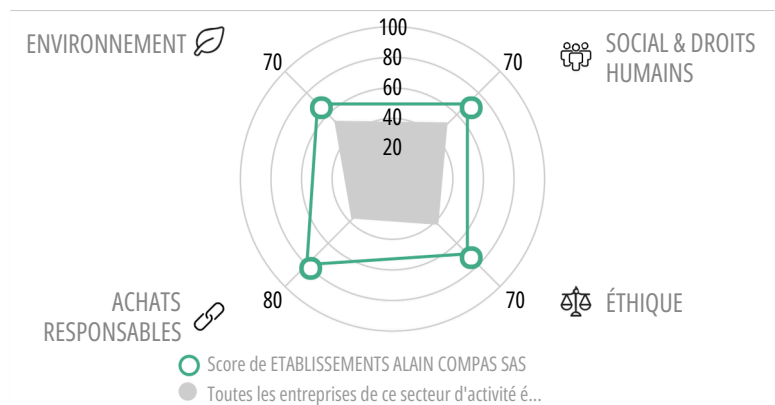

Comparaison des scores de thème

* Vous recevez ce score/cette médaille sur la base des informations communiquées et des news mises à la disposition d'EcoVadis au moment de l'évaluation. Si des informations ou des circonstances changent sensiblement au cours de la période de validité de la fiche d'évaluation/médaille, EcoVadis se réserve le droit de retirer temporairement la fiche d'évaluation/médaille de l'entreprise, afin de réévaluer et de publier/d'octroyer éventuellement une fiche d'évaluation/médaille révisée.